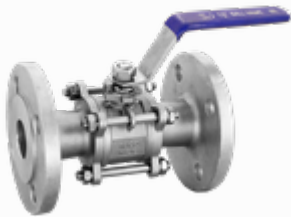

NEWKEY

	AISI304 (CF8)	AISI316 (CF8M)
¾" (DN20)	4495 руб.	5593 руб.
1" (DN25)	6257 руб.	7720 руб.
2" (DN50)	16003 руб.	18236 руб.
4" (DN100)	44593 руб.	52030 руб.
6" (DN150)	96559 руб.	108082 руб.

	AISI304 (CF8)	AISI316 (CF8M)
½" (DN15)	1400 руб.	1693 руб.
1" (DN25)	2389 руб.	2848 руб.
2" (DN50)	6327 руб.	7426 руб.
4" (DN100)	27667 руб.	33711 руб.
6" (DN150)	81813 руб.	88849 руб.

	AISI304 (CF8)
¾" (DN20)	4313 руб.
2" (DN50)	13745 руб.
4" (DN100)	34810 руб.

	AISI304 (CF8)	AISI316 (CF8M)
¼" (DN8)	2188 руб.	2188 руб.
½" (DN15)	2122 руб.	2122 руб.
1" (DN25)	4029 руб.	4663 руб.

	AISI304 (CF8)
½" (DN15)	2901 руб.
¾" (DN20)	3854 руб.
1" (DN25)	3887 руб.

	AISI304 (CF8)
½" (DN15)	1425 руб.
¾" (DN20)	1718 руб.
1" (DN25)	2483 руб.

	AISI304 (CF8)
2" (DN50)	31149 руб.
4" (DN100)	57127 руб.

	AISI304 (CF8)
½" (DN15)	2721 руб.
¾" (DN20)	2721 руб.

	AISI304 (CF8)
½" (DN15)	526 руб.
1" (DN25)	938 руб.
2" (DN50)	3116 руб.